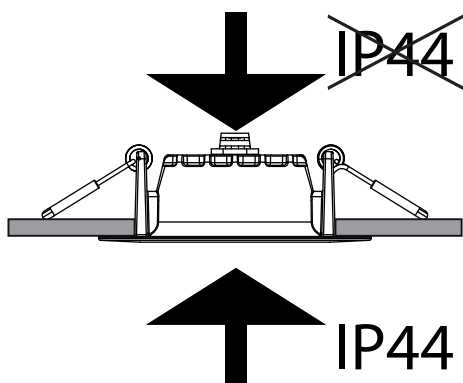

220-240V~50Hz LED 5W 110mA IP44

Externt drivdon med snabbkoppling för snabbare och enklare installation. Dimbar med bakkantsdimmer. Kan monteras direkt mot isolering. Enkel installation. Montering utan verktyg.

External driver with quick connector for faster and easier installation. Dimmable with trailing edge dimmer. Can be mounted direct into insulation sheet. Easy installation. Mounting without tools.

Total effekt:	5W
LED effekt:	3,8W
Ljusflöde:	520lm
Effektivitet:	104 lm/W
Ra:	82
R9:	10
SDCM:	≤3
LED Chip:	luminus
Färgtemperatur:	2700K
Spridningsvinkel:	36°
Håltagningsmått:	Ø63-68 mm
IP-klass:	IP44
Livslängd	50.000 timmar L90B10 80.000 timmar L80B50 120.000 timmar L70B50

Total power:	5W
LED power:	3.8W
Luminous Efficiency:	520lm
Efficiency:	104 lm/W
Ra:	82
R9:	10
SDCM:	≤3
LED Chip:	luminus
Colour Temperature:	2700K
Beam Angle:	36°
Cut out:	Ø63-68 mm
IP Rating:	IP44
Lifetime:	50,000 hours L90B10 80,000 hours L80B50 120,000 hours L70B50

Minsta avstånd till brännbart material i armaturens strålrättning.
Minimum distance to flammable material in the beam direction.

MÅTT / MEASURES

Cut out / Håltagningsmått: Ø68mm

Kan monteras direkt mot isolering.
Can be mounted directly into insulation sheet.