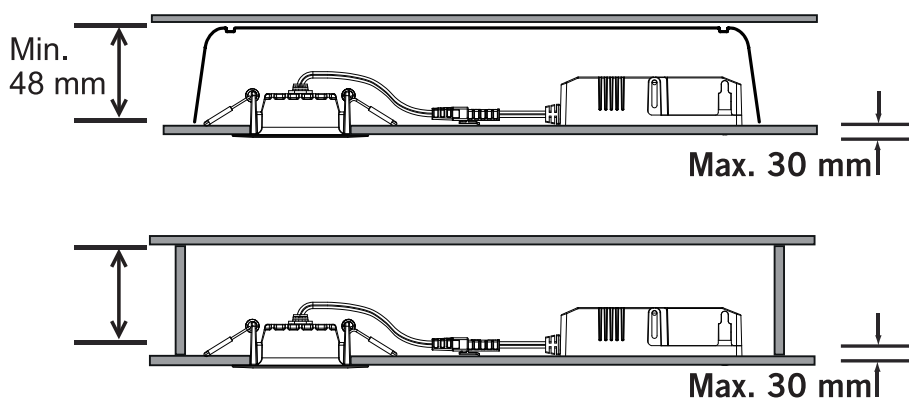

220-240V~50Hz LED 5W 110mA IP44

Externt drivdon med snabbkoppling för snabbare och enklare installation. Dimbar med bakkantsdimmer. Kan monteras direkt mot isolering. Enkel installation. Montering utan verktyg.

External driver with quick connector for faster and easier installation. Dimmable with trailing edge dimmer. Can be mounted direct into insulation sheet. Easy installation. Mounting without tools.

Total effekt:	5W
LED effekt:	3,8W
Ljusflöde:	520lm
Effektivitet:	104 lm/W
Ra:	82
R9:	10
SDCM:	≤3
LED Chip:	luminus
Färgtemperatur:	2700K
Spridningsvinkel:	36°
Håltagningsmått:	Ø63-68 mm
IP-klass:	IP44
Livslängd	50.000 timmar L90B10 80.000 timmar L80B50 120.000 timmar L70B50

Total power:	5W
LED power:	3.8W
Luminous Efficiency:	520lm
Efficiency:	104 lm/W
Ra:	82
R9:	10
SDCM:	≤3
LED Chip:	luminus
Colour Temperature:	2700K
Beam Angle:	36°
Cut out:	Ø63-68 mm
IP Rating:	IP44
Lifetime:	50,000 hours L90B10 80,000 hours L80B50 120,000 hours L70B50

Minsta avstånd till brännbart material i armaturens strålrättning.
Minimum distance to flammable material in the beam direction.

MÅTT / MEASURES

Cut out / Håltagningsmått: Ø68mm

Kan monteras direkt mot isolering.
Can be mounted directly into insulation sheet.